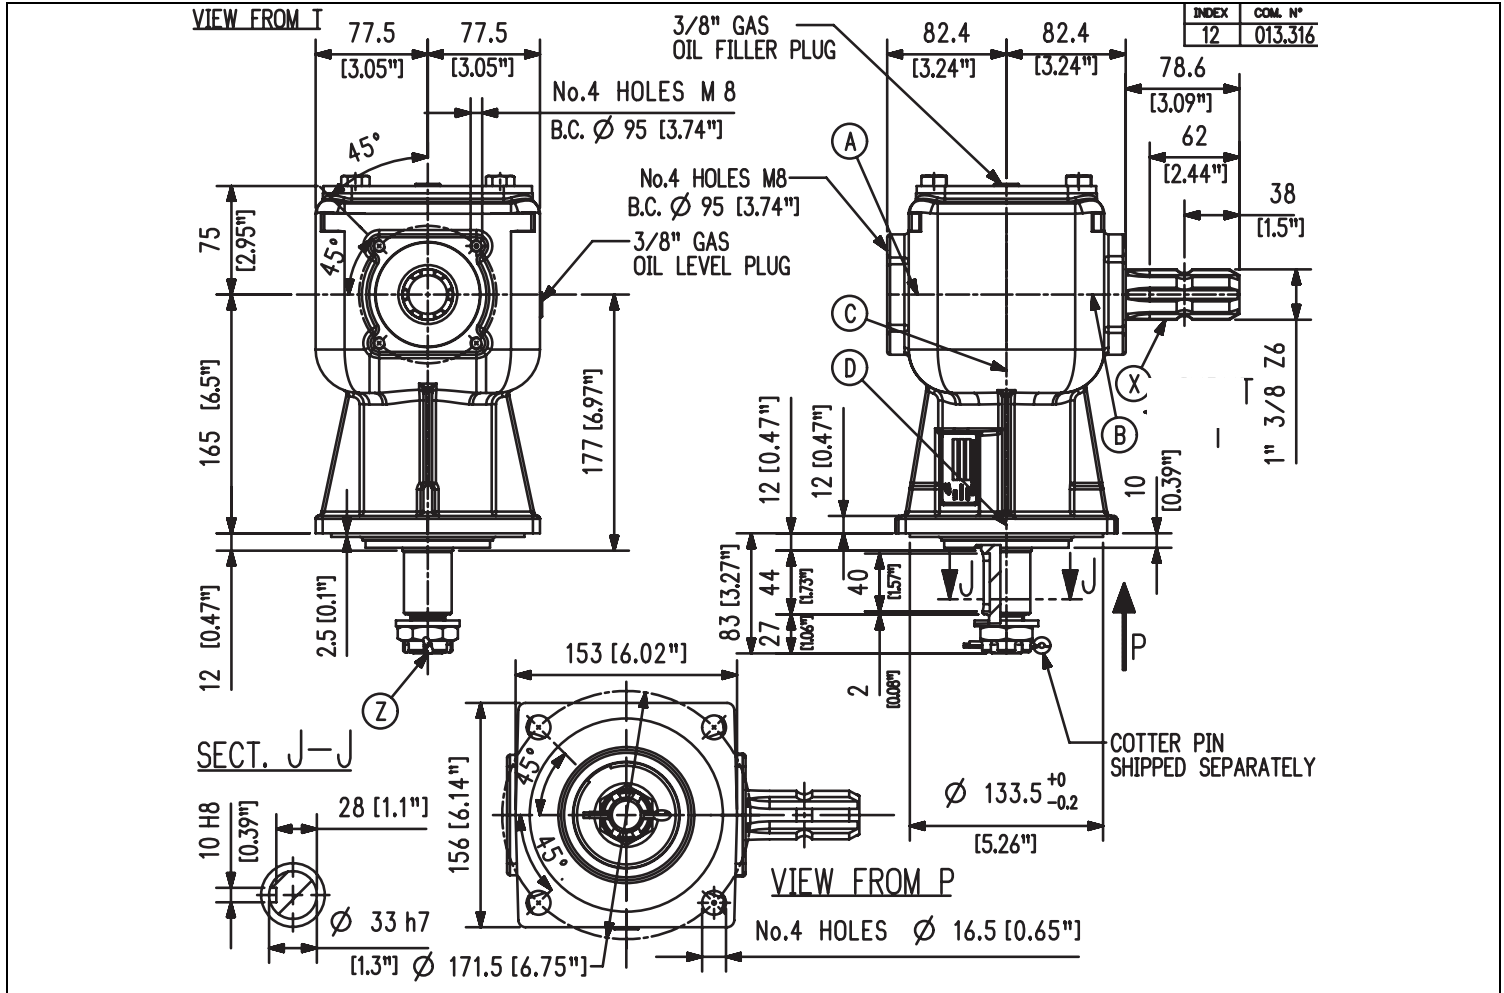

<b>Codice Prodotto</b> <i>Product Code</i>	<b>9.211.802.10</b>	 Fornito Privo di Lubrificante! Supplied without oil!
<b>Descrizione</b> <i>Description</i>	<b>LF-211J</b>	

Tipo * Type *	Rapporto Ratio	Giri entrata Input r.p.m.	Potenza entrata Input Power [kW]	Momento Torcente Uscita Output Torque [daNm]	Peso Weight [kg]	Albero Ingresso Input shaft	Sensi di Rotazione Direction of Rotation
M	1:2.83	540	14,7	8,9	14,6	<b>X</b>	

\* Tipo: M= Moltiplicatore di Giri R= Riduttori di Giri O= Rinvio 1:1 RC= Riduttore Cambio di Velocità MC= Moltiplicatore Cambio di Velocità  
 \* Type: M= Speed Increaser R= Reducer O= Gearbox 1:1 RC= Speed-Change Reducer MC= Speed-Change Increaser